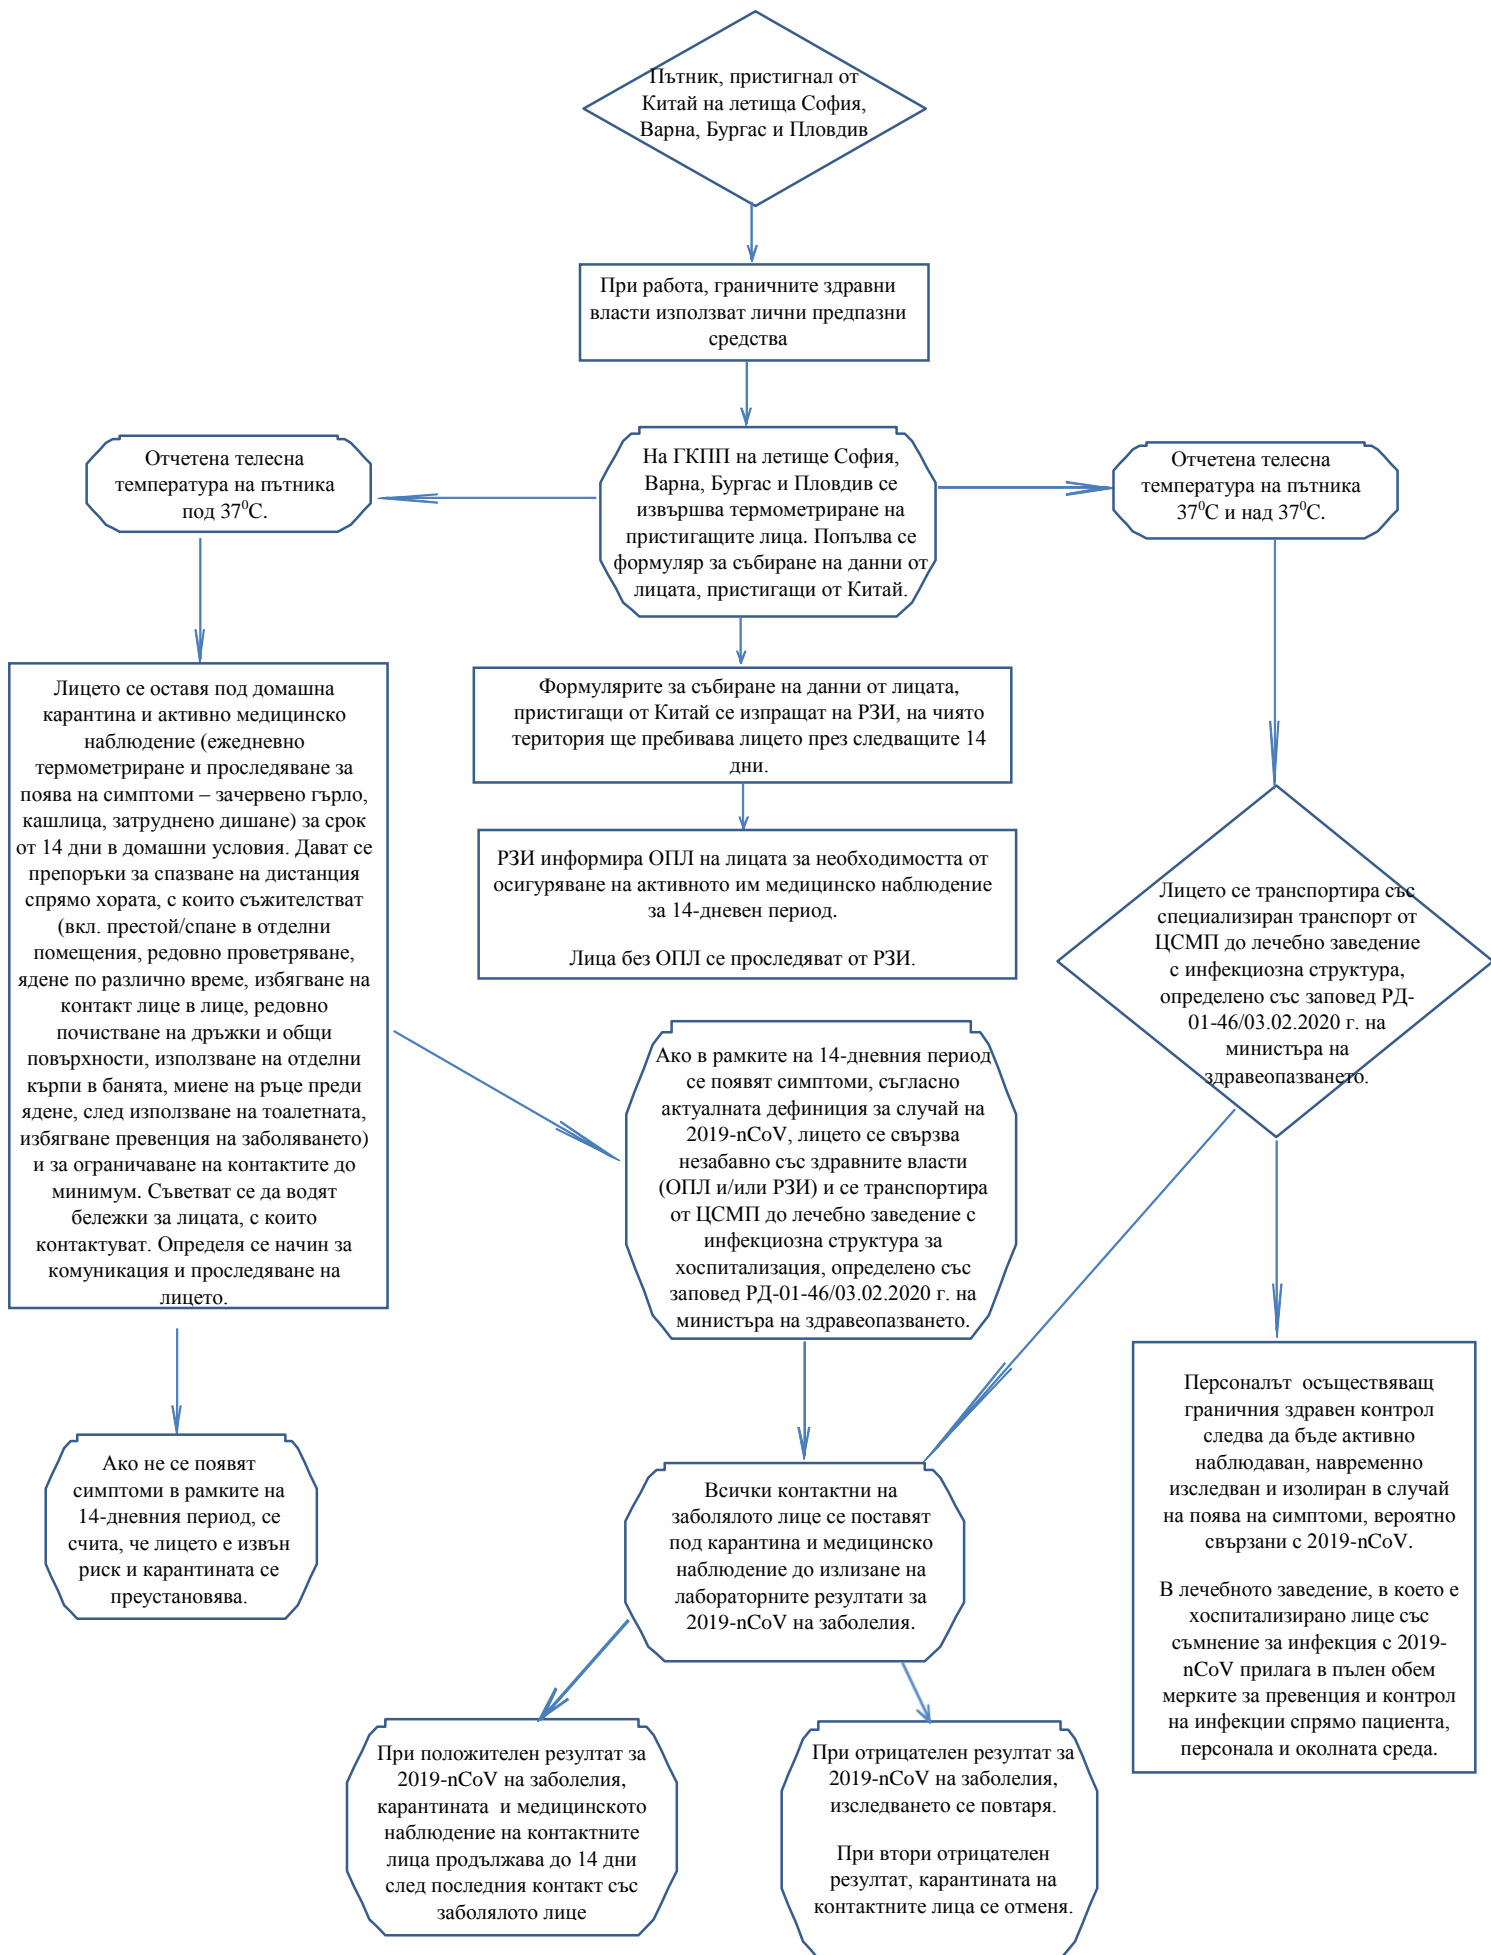

Алгоритъм на поведение при лица, пристигащи от Китай (съгласно актуалната към момента дефиниция за случай)

Спрямо всяко лице, завърнало се от Китай, независимо от начина му на пътуване, се прилагат мерките, описани в алгоритъма.